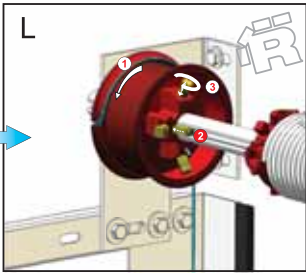

MI-TLP-STD-03

TLP STD

INSTALLATION MANUAL
MONTAGEANLEITUNG
MANUALE DI MONTAGGIO
MONTERING SANVISNING

MONTAGE ANVISNING
MONTAGE VEJLEDNING
ИНСТРУКЦИЯ ПО МОНТАЖУ
INSTRUKCJA MONTOWANIA

MONTĀŽAS INSTRUKCIJA
MONTAVIMO INSTRUKCIJA
MONTAGEHANDLEIDIG
ASENNUSOHJEET

Type	
Width (mm)	
Height (mm)	
Weight (kg)	
Spring Type	XX
Spring force	
Spring	