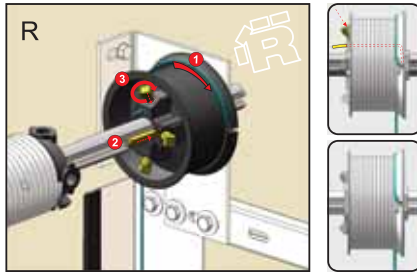

MI-TLP-STD-03

TLP STD

INSTALLATION MANUAL
MONTAGEANLEITUNG
MANUALE DI MONTAGGIO
MONTERING SANVISNING

MONTAGE ANVISNING
MONTAGE VEJLEDNING
ИНСТРУКЦИЯ ПО МОНТАЖУ
INSTRUKCJA MONTOWANIA

MONTĀŽAS INSTRUKCIJA
MONTAVIMO INSTRUKCIJA
MONTAGEHANDLEIDIG
ASENNUSOHJEET

Type	
Width (mm)	
Height (mm)	
Weight (kg)	
Spring Type	XX
Spring force	
Spring	